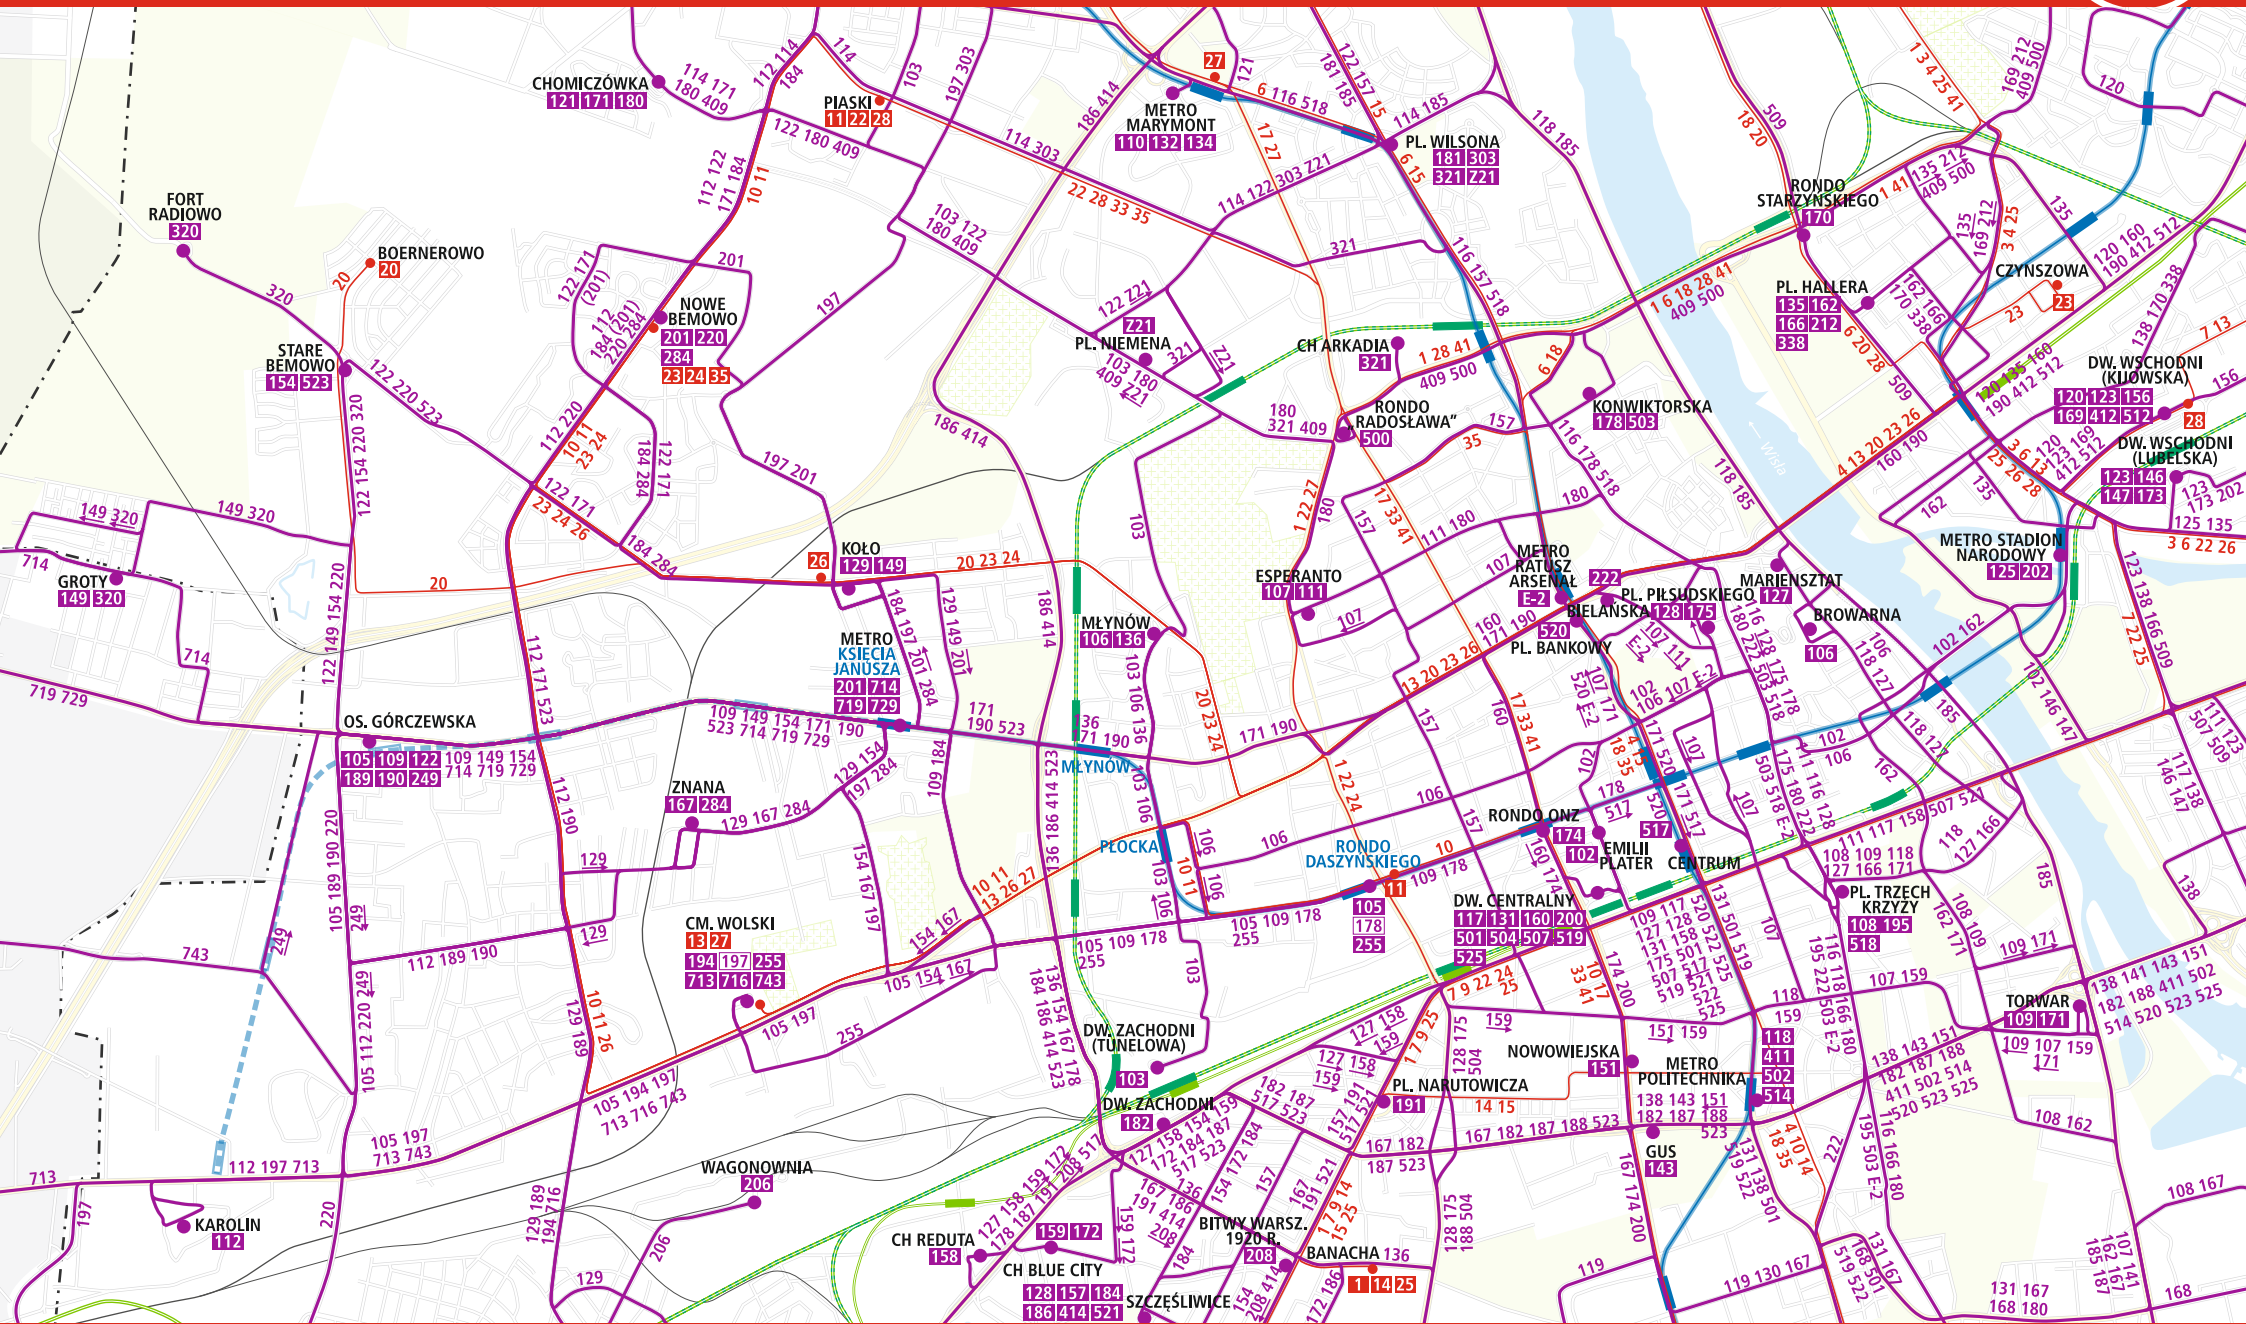

# KOMUNIKACJA PO OTWARCIU METRA NA WOLI

[www.wtp.waw.pl](http://www.wtp.waw.pl)

MIEJSKIE CENTRUM KONTAKTU

📞 @ 📧 📠 24/7

WARSAWA  
**19115**

- 102** PKP OLSZYŃKA GROCHOWSKA - J. Chłopickiego - Szaserów - J. Dwernickiego - Podskarbińska - Międzyborska (powrót: Grenadierów) - al. J. Waszyngtona - al. Józefa Poniatowskiego - Wybrzeże Szczecińskie - most Świętokrzyski - Zajęcza - Dobra (powrót bezpośrednio Tamką) - Tamka - M. Kopernika - Świętokrzyska - Nowy Świat - Krakowskie Przedmieście - Królewska - **pl. Grzybowski - Twarda - Emilii Plater - EMILII PLATER**
- 105** OS. GÓRCZEWSKA - Górczewska - Lazurowa - Połczyńska - Wolska - M. Kasprzaka - Prosta - **RONDO DASZYŃSKIEGO**  
**kursy skrócone w szczycie porannym tylko w kierunku krańca RONDO DASZYŃSKIEGO:**  
**FORT WOLA** - Wolska - M. Kasprzaka - Prosta - RONDO DASZYŃSKIEGO
- 106** **MŁYNÓW - Płocka - Wolska - Skierniewicka (powrót: Skierniewicka - M. Kasprzaka - Płocka) - Siedmiogrodzka - Grzybowski - Królewska - Krakowskie Przedmieście - Nowy Świat - Świętokrzyska - M. Kopernika - Tamka - Dobra - Lipowa - Browarna - BROWARNA (powrót: Karowa - Dobra)**
- 109** OS. GÓRCZEWSKA - Górczewska - Elekcyjna - M. Kasprzaka - Prosta - **Świętokrzyska - Emilii Plater - Aleje Jerozolimskie - Bracka - pl. Trzech Krzyży (powrót: Nowy Świat) - Książęca - Rozbrat - Górnośląska - Solec - Łazienkowska - TORWAR (powrót: Łazienkowska - Rozbrat)**
- 129** KOŁO - **Obozowa - Deotymy - Górczewska** - Jana Olbrachta - Stroma (powrót: O. Boznańskiej) - Strąkowa - Powstańców Śląskich - Dźwigowa - Wałowicka - Sympatyczna - Cegielniana - Techników - Popularna - Bolesława Chrobrego - Ryżowa - Dzieci Warszawy - W. Sławka - Bohaterów Warszawy - T. Kościuszki - M. Spisaka (powrót: gen. K. Sosnkowskiego) - Regulska - PKP URSUS
- 136** MŁYNÓW - Płocka - **Górczewska - al. Prymasa Tysiąclecia** - Bitwy Warszawskiej 1920 r. - S. Banacha - Żwirki i Wigury - Raclawicka - Wołoska - W. Rzymowskiego - Dolina Służewiecka - al. KEN - W. Surowieckiego - E. Romera - S. Herbst - rtm. W. Piłckiego - J. Ciszewskiego - Dereniowa - I. Gandhi - Cynamonowa - F. Płaskowickiej - NATOLIN PŁN.
- 149** GROTY - Bolimowska (powrót: Spychowska - H. Dobrzańskiego „Hubala”) - A. Kocjana - Lazurowa - **Górczewska - Deotymy - Obozowa - KOŁO**
- 171** CHOMICZÓWKA - J. Conrada - Powstańców Śląskich - Piastów Śląskich - Żołnierzy Wyklętych - Wrocławska - Radiowa - Powstańców Śląskich - **Górczewska - Leszno - al. Solidarności - pl. Bankowy - Marszałkowska** - Aleje Jerozolimskie - Bracka - pl. Trzech Krzyży (powrót: Nowy Świat) - Książęca - Rozbrat - Górnośląska - Solec - TORWAR (powrót: Łazienkowska - Rozbrat)
- 184** METRO MŁOCINY - J. Kasprzaka - al. W. Reymonta - Powstańców Śląskich - Wrocławska - Radiowa - Dywizjonu 303 - Obozowa - **E. Ciołka - Górczewska** - Elekcyjna - J. K. Ordon - M. Kasprzaka - al. Prymasa Tysiąclecia - Aleje Jerozolimskie - ppłk. Sokołowskiego „Grzymały” - Szczęśliwicka - SZCZĘŚLIWICE
- 197** GWIAZDZISTA - Gwiazdzista - Podleśna - Marymoncka - al. Zjednoczenia - S. Żeromskiego - W. Perzyńskiego - gen. K. S. Rudnickiego - Obrońców Tobruku - księcia Bolesława - księcia Janusza - Obozowa - E. Ciołka - Górczewska - Jana Olbrachta - Redutowa - Wolska - Połczyńska - K. Gierdziejewskiego - Warszawska - M. Keniga - Orłąt Lwowskich - URSUS-NIEDŹWIADEK  
**kursy skrócone:**  
METRO STARE BIELANY - al. Zjednoczenia - S. Żeromskiego - W. Perzyńskiego - gen. K. S. Rudnickiego - Obrońców Tobruku - księcia Bolesława - księcia Janusza - Obozowa - **E. Ciołka - Górczewska - Jana Olbrachta - Redutowa - Wolska - Fort Wola - CM. WOLSKI**
- 201** NOWE BEMOWO - Powstańców Śląskich - Wrocławska - Żołnierzy Wyklętych - Piastów Śląskich - E. J. Osmańczyka - Z. Piątkowa - Obrońców Tobruku - księcia Bolesława - księcia Janusza - **Obozowa - Deotymy - Górczewska - METRO KSIĘCIA JANUSZA (powrót: E. Ciołka)**  
**(kursy przez ul. Żołnierzy Wyklętych tylko w wybranych godzinach w dni powszednie)**
- 284** **NOWE BEMOWO - Powstańców Śląskich - Wrocławska - Radiowa - Dywizjonu 303 - Obozowa - E. Ciołka - Górczewska - Jana Olbrachta - ZNANA**
- 520** MARYSIN - Korkowa - Stepowa - Okularowa - Marsa - Ostrobramska - al. Stanów Zjednoczonych - most Łazienkowski - al. Armii Ludowej - L. Waryńskiego - pl. Konstytucji - Marszałkowska - **PL. BANKOWY**
- 714**
- 719** KOCZARGI STARE / LESZNO / MARIEW - ... - **Górczewska - METRO KSIĘCIA JANUSZA**
- 729**